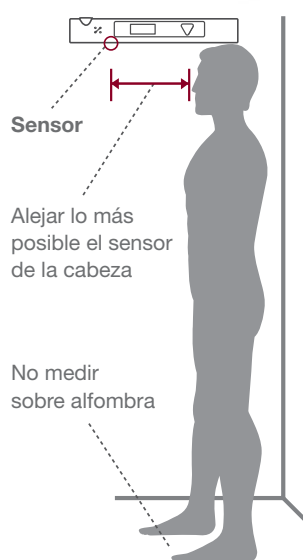

TALLÍMETRO BLUETOOTH

PORTATIL - POR ONDAS ULTRASÓNICAS

InBody Tallímetro Bluetooth

APP

Registra la altura diariamente.

Reporte de crecimiento

Registre el progreso de crecimiento fácilmente, en pocos pasos.

Desarrollo del crecimiento

Siga la curva de crecimiento medio y el IMC (índice de masa corporal) en la pestaña de desarrollo del crecimiento.

PhotoBook de crecimiento

Guarde un registro fotográfico cada vez que realiza una medición.

FORMA DE USO

Encender el equipo mediante el botón. Aparecerán automáticamente los datos de temperatura y humedad ambiente.

Si presiona el botón nuevamente, la pantalla cambia al modo medición.

Coloque el extremo del equipo en la cabeza y manténgalo horizontalmente.

Cuando aparece el mensaje "PUSH", presione nuevamente el botón para obtener la medición. No bloquee el sensor de ultrasonido con sus dedos.

● ● ● ● 4 colores disponibles

ESPECIFICACIONES

Items de medición	Altura, temperatura, humedad
Rango de altura	50 ~ 200 cm
Rango de error	± 0.5 cm
Otros rangos de medición	Temperatura 16 ~ 40°C (± 1°C) Humedad 30 ~ 80% (± 7%)
Duración de la medición	1 segundo (Máx. 7 segundos)
Sensor	Sensor ultrasónico, sensores de temperatura y humedad
Consumo actual	Por debajo de 100 mA
Consumo energía	DC 3V (Pilas 1.5V AAA - 4EA)
Tipo de display	LCD
Colorse	Verde, rosa, azul y gris
Dimensión	43 x 44 x 300 mm
Medidas del dispositivo	238 g
Temperatura de operación	16~40°C, 30~80% RH
Temperatura de Almacenaje	-10~70°C