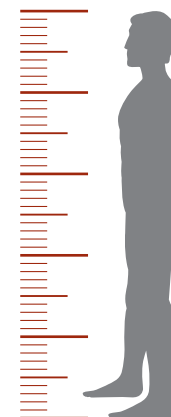

InBody

NUTRICIÓN BASADA EN EVIDENCIAS

Cambiando la manera de hacer nutrición.

- Rango de medición desde 50 a 200 cm.
- Mide en solo 1 segundo.
- Funciona con pilas comunes (AAA).
- Se opera con solo un botón y fácil interfaz.
- Diseño cómodo y moderno.

TALLÍMETRO BLUETOOTH

PORTATIL - POR ONDAS ULTRASÓNICAS

InBody Tallímetro Bluetooth

APP

Registra la altura diariamente.

Reporte de crecimiento

Registre el progreso de crecimiento fácilmente, en pocos pasos.

Desarrollo del crecimiento

Siga la curva de crecimiento medio y el IMC (índice de masa corporal) en la pestaña de desarrollo del crecimiento.

PhotoBook de crecimiento

Guarde un registro fotográfico cada vez que realiza una medición.